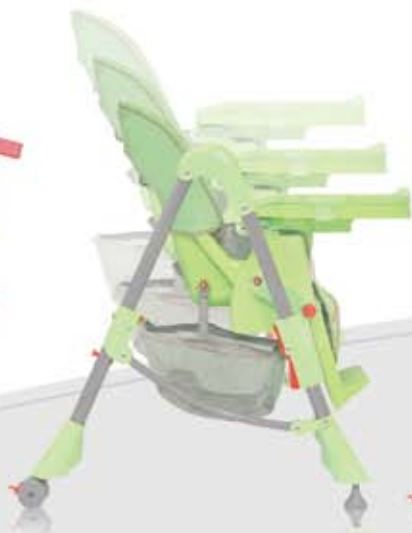

COLORS / ЦБЕТОБЕ

Fruits Green 10100051007

Bugs Yellow 10100051003

Sea Life 10100051001

Fruits Pink 10100051006